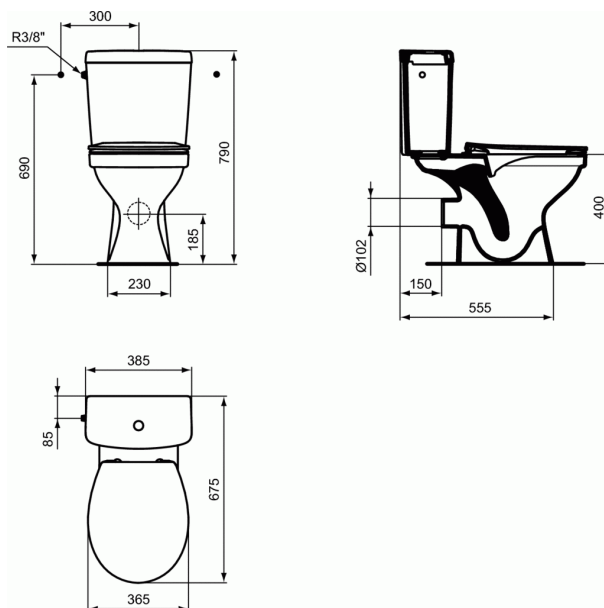

ULYSSE**Pack WC sans bride - SH - Alimentation latérale****Pack WC sans bride - SH - Alimentation latérale**

Pack WC "Prêt à poser" avec abattant

Cuvette sortie horizontale

En porcelaine vitrifiée.

Abattant thermodur (en urea). Fixation par le dessous.

Charnières inox

Fourni avec kit de fixations au sol

Réservoir

En porcelaine vitrifiée

Alimentation latérale (sur le côté), silencieux, certifié NF classe acoustique 1, soupape à double chasse 3/6L, ensemble de fixations cuvette/réservoir

Dimension de l'ensemble : 67,5 x 38,5 cm

Poids : 38 kg

FINITIONS*

01

* 01 = Blanc brillant (01)

NORMES ET ENVIRONNEMENT