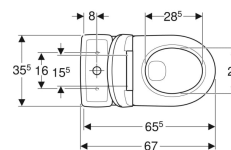

**Pack WC au sol Geberit Renova avec réservoir attenant, sortie horizontale, Rimfree, avec abattant WC**

Exemple d'image

**Utilisation**

- Pour alimentations en eau 3/8"

**Caractéristiques**

- Au sol
- Rinçage double touche
- Cuvette Rimfree sans bride
- Réservoir réversible, pour alimentation latérale
- Type 1, volume total 6 l, selon EN 997

**Contenu de la livraison**

- Cuvette de WC
- Réservoir attenant
- Abattant WC

- Alimentation latérale
- Abattant WC en duroplast
- Couvercle d'abattant recouvrant

**Caractéristiques techniques**

Volume de chasse, réglage d'usine	6 et 3 l
Grand volume de chasse, plage de réglage	6 l
Petit volume de chasse, plage de réglage	3 l
Matériau	Céramique

- Mécanisme de chasse complet
- Vis papillon rapide pour réservoir apparent
- Matériel de fixation

N° de réf.	Couleur / surface	B	H	T	Sortie	Charnières déclinables	Fermeture rapide	Fixation	Matériau de charnière	
501.755.00.1	Blanc	37 cm	78.5 cm	67 cm	Horizontal	Oui	Oui	Par le haut	Laiton chromé	Nouveau