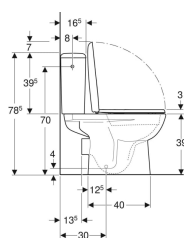

**Pack WC au sol Geberit Renova avec réservoir attenant, sortie horizontale, Rimfree, avec abattant WC**

Exemple d'image

**Utilisation**

- Pour alimentations en eau 3/8"

**Caractéristiques**

- Au sol
- Rinçage double touche
- Cuvette Rimfree sans bride
- Réservoir réversible, pour alimentation latérale
- Type 1, volume total 6 l, selon EN 997

**Contenu de la livraison**

- Cuvette de WC
- Réservoir attenant
- Abattant WC

- Alimentation latérale
- Abattant WC en duroplast
- Couvercle d'abattant recouvrant

**Caractéristiques techniques**

Volume de chasse, réglage d'usine	6 et 3 l
Grand volume de chasse, plage de réglage	6 l
Petit volume de chasse, plage de réglage	3 l
Matériau	Céramique

- Mécanisme de chasse complet
- Vis papillon rapide pour réservoir apparent
- Matériel de fixation

N° de réf.	Couleur / surface	B	H	T	Sortie	Charnières déclinables	Fermeture rapide	Fixation	Matériau de charnière	
501.755.00.1	Blanc	37 cm	78.5 cm	67 cm	Horizontal	Oui	Oui	Par le haut	Laiton chromé	Nouveau