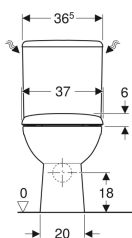

**Pack WC au sol Geberit Renova avec réservoir attenant, sortie horizontale, Rimfree, avec abattant WC**

Exemple d'image

**Utilisation**

- Pour alimentations en eau 3/8"

**Caractéristiques**

- Au sol
- Rinçage double touche
- Cuvette Rimfree sans bride
- Réservoir réversible, pour alimentation latérale
- Type 1, volume total 6 l, selon EN 997

**Contenu de la livraison**

- Cuvette de WC
- Réservoir attenant
- Abattant WC

- Alimentation latérale
- Abattant WC en duroplast
- Couvercle d'abattant recouvrant

**Caractéristiques techniques**

Volume de chasse, réglage d'usine	6 et 3 l
Grand volume de chasse, plage de réglage	6 l
Petit volume de chasse, plage de réglage	3 l
Matériau	Céramique

- Mécanisme de chasse complet
- Vis papillon rapide pour réservoir apparent
- Matériel de fixation

N° de réf.	Couleur / surface	B	H	T	Sortie	Charnières déclinables	Fermeture rapide	Fixation	Matériau de charnière	
501.755.00.1	Blanc	37 cm	78.5 cm	67 cm	Horizontal	Oui	Oui	Par le haut	Laiton chromé	Nouveau