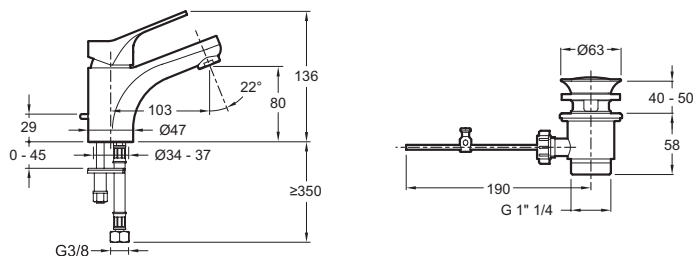

E75759-4

Collection : BRIVE

Couleur* :

CP - Chrome

Principaux atouts :

Caractéristiques techniques

- POIDS : 1,4 kg
- NORMES ET RÉGLEMENTATIONS : NF : IA - ECAU : E0 C3 A2 U3 (Ge5) - ACS : 15 ACC LY 472
- DÉBIT (L/MN SOUS 3 BARS) : 11 l/mn
- SAILLIE DU BEC (MM) : 103
- MÉCANISME : Cartouche C3 pour économies d'eau et d'énergie
- MITIGEUR DE BAIN : MITIGEUR
- GARANTIE MÉCANISME : 5 ans

- TYPE D'INSTALLATION : 1 trou
- TYPE : Mitigeur
- HAUTEUR TOTALE DU ROBINET (MM) : 136
- RACCORDS : Avec flexibles d'alimentation
- VIDAGE : Avec vidage
- TYPE D'INSTALLATION : 1 trou

Bénéfices consommateurs

Dessin technique

Descriptif CCTP : Mitigeur lavabo - avec système d'installation breveté 5I35''. E75759-4. Collection : BRIVE. POIDS : 1,4 kg. TYPE D'INSTALLATION : 1 trou. NORMES ET RÉGLEMENTATIONS : NF : IA - ECAU : E0 C3 A2 U3 (Ge5) - ACS : 15 ACC LY 472. TYPE : Mitigeur. DÉBIT (L/MN SOUS 3 BARS) : 11 l/mn. HAUTEUR TOTALE DU ROBINET (MM) : 136. SAILLIE DU BEC (MM) : 103. RACCORDS : Avec flexibles d'alimentation. MÉCANISME : Cartouche C3 pour économies d'eau et d'énergie. VIDAGE : Avec vidage. MITIGEUR DE BAIN : MITIGEUR. TYPE D'INSTALLATION : 1 trou. GARANTIE MÉCANISME : 5 ans.