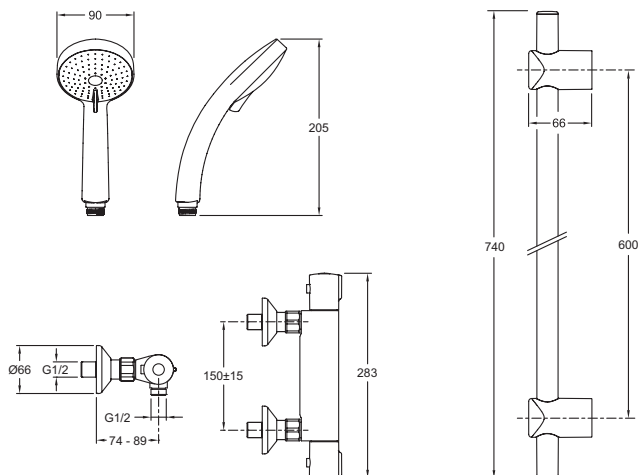

Collection : JULY

Couleur* :

CP - Chrome

Principaux atouts :

Caractéristiques techniques

- DIMENSIONS : 35 x 64 x 9,50 cm
- TYPE D'INSTALLATION : Mural
- AVEC OU SANS ROBINETTERIE : AVEC ROBINETTERIE
- TYPOLOGIE DE ROBINETTERIE DE DOUCHE : Thermostatique
- POIDS : 4 kg
- NORMES ET RÉGLEMENTATIONS : NF
- MITIGEUR : MECANIQUE
- Mitigeur thermostatique douche July (E8455) inclus : blocage de température à 50°C, butée escamotable de débit

Dessin technique

Descriptif CCTP : Combiné thermostatique douche. E5493. Collection : JULY. DIMENSIONS : 35 x 64 x 9,50 cm. POIDS : 4 kg. TYPE D'INSTALLATION : Mural. NORMES ET RÉGLEMENTATIONS : NF. AVEC OU SANS ROBINETTERIE : AVEC ROBINETTERIE. MITIGEUR : MECANIQUE. TYPOLOGIE DE ROBINETTERIE DE DOUCHE : Thermostatique. Mitigeur thermostatique douche July (E8455) inclus : blocage de température à 50°C, butée escamotable de débit.