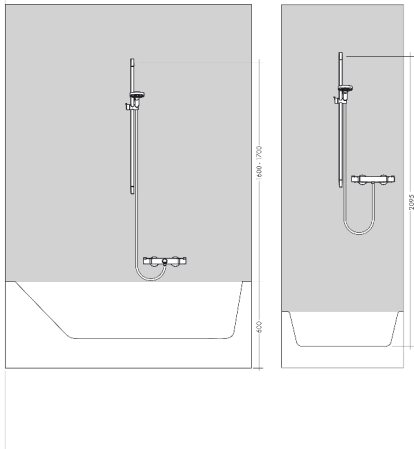

### Photo du produit

### Plan géométral

### Schéma d'écoulement

**Crometta****Combi douche Vario avec barre 65 cm / Ecostat 1001 CL**Surfaces: **blanc chromé** Numéro d'article: **27812400**

Exemple de montage

**Crometta****Combi douche Vario avec barre 65 cm / Ecostat 1001 CL**Surfaces: **blanc chromé** Numéro d'article: **27812400**

## Vue éclatée

Année de construction: &gt;04/16

**Crometta****Combi douche Vario avec barre 65 cm / Ecostat 1001 CL**Surfaces: **blanc chromé** Numéro d'article: **27812400****Liste des pièces détachées**