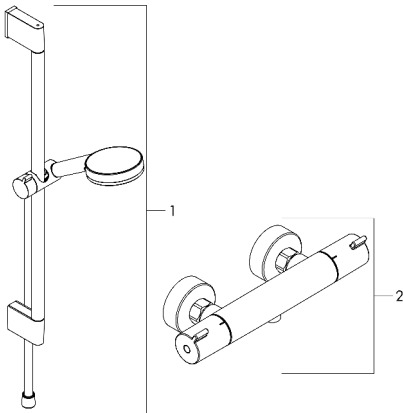

### Plan géométral

### Schéma d'écoulement

**Crometta****Combi douche Vario avec barre 65 cm / Ecostat 1001 CL**Surfaces: **blanc chromé** Numéro d'article: **27812400**

Exemple de montage

**Crometta****Combi douche Vario avec barre 65 cm / Ecostat 1001 CL**Surfaces: **blanc chromé** Numéro d'article: **27812400**

## Vue éclatée

Année de construction: &gt;04/16

**Crometta****Combi douche Vario avec barre 65 cm / Ecostat 1001 CL**Surfaces: **blanc chromé** Numéro d'article: **27812400****Liste des pièces détachées**