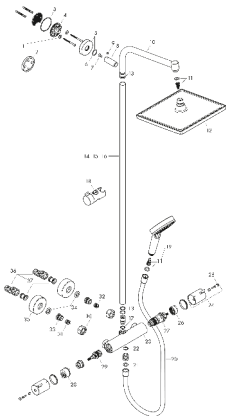

## Crometta E

Colonne de douche 240 1jet

Surfaces: chromé Numéro d'article: 27271000

### Schéma d'écoulement

**Crometta E**

**Colonne de douche 240 1jet**

Surfaces: **chromé** Numéro d'article: **27271000**

**Vue éclatée**

Année de construction: >04/16

**Crometta E****Colonne de douche 240 1jet**Surfaces: **chromé** Numéro d'article: **27271000****Liste des pièces détachées**

Année de construction: &gt;04/16

Pos.	Description	Numéro d'article	GP	UE
1	set de fixation	96179000	-	1
2	cale de compensation 7 mm	95239000	-	1
3	joint torique 50x2	98187000	-	1
4	bride pour bras de douche	95688000	-	1
5	rosace Ø 60mm	95692000	-	1
6	joint torique 20x2	98185000	-	1
7	vis	92137000	-	1
8	douille	92166000	-	1
9	vis M6x5	98447000	-	1
10	bras de douche	93072000	-	1
11	élément-filtre	97708000	-	1
12	pomme de douche	26726000	-	1
13	joint torique 15x2,5	98131000	-	1
14	tube 1000 mm	96743000	-	1
15	tube 1200 mm	95665000	-	1
16	tube 1450 mm	96770000	-	1
17	joint torique 12x2,25	98382000	-	1
18	curseur complet	92366000	-	1
19	douchette	26330400	-	1
20	flexible Isiflex'B 1,60 m	28276000	-	1
21	joint	98058000	-	1
22	joint torique 14x2	98129000	-	1
23	Thermostatique	93352000	-	1
24	poignée	92636000	-	1
25	cache	95433000	-	1
26	bague de butée pour cartouche thermostatique	95041000	-	1
27	cartouche thermostatique	94282000	-	1
28	bague de butée pour mécanisme d'arrêt	98674000	-	1
29	mécanisme inverseur/arrêt	96509000	-	1
30	set des écrou à six pans	96157000	-	1
31	clapet anti-retour (résistant à la pression jusqu'à 2 MPa)	93136000	-	1
32	clapet anti-retour	96737000	-	1
33	joint torique 17x1,5	98137000	-	1
34	filtre	96922000	-	1
35	rosace Ø 68 mm	96467000	-	1
36	set des raccord-S (±12 mm)	94140000	-	1
37	amortisseur anti-coup de bélier	96429000	-	1