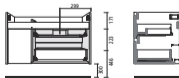

Espace vide sanitaire

2 tiroirs + 1 porte